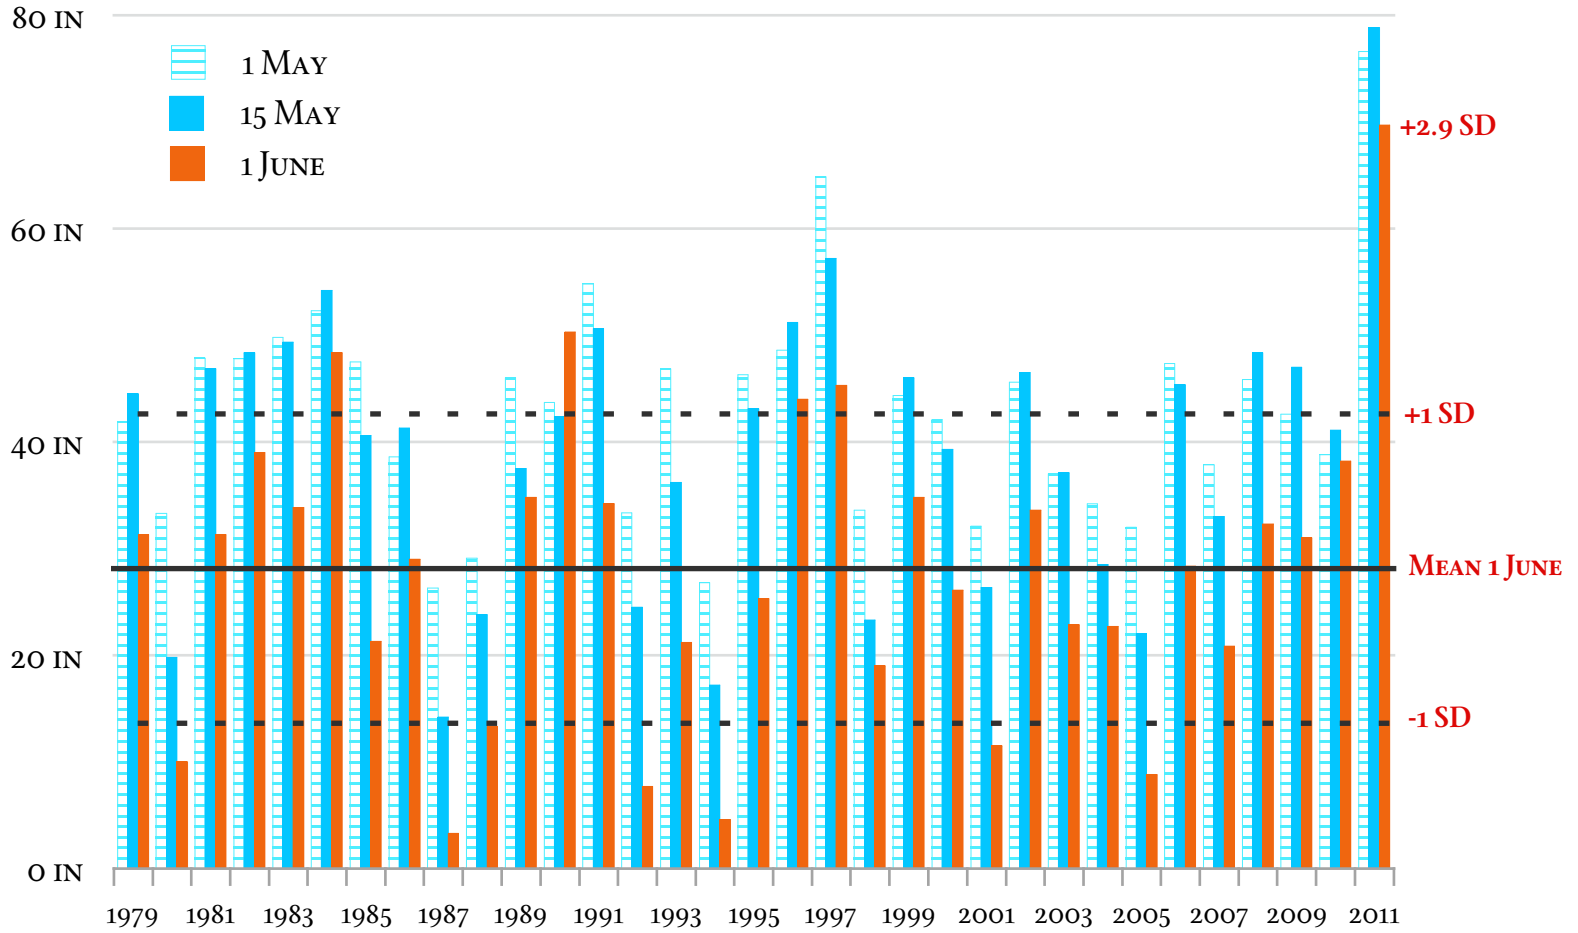

# NOISY BASIN SNOTEL 1979 – 2011 SNOW COLUMN WATER EQUIVALENT

*By James Conner, [www.flatheadmemo.com](http://www.flatheadmemo.com) • [nrsc.usda.gov](http://nrsc.usda.gov) data*